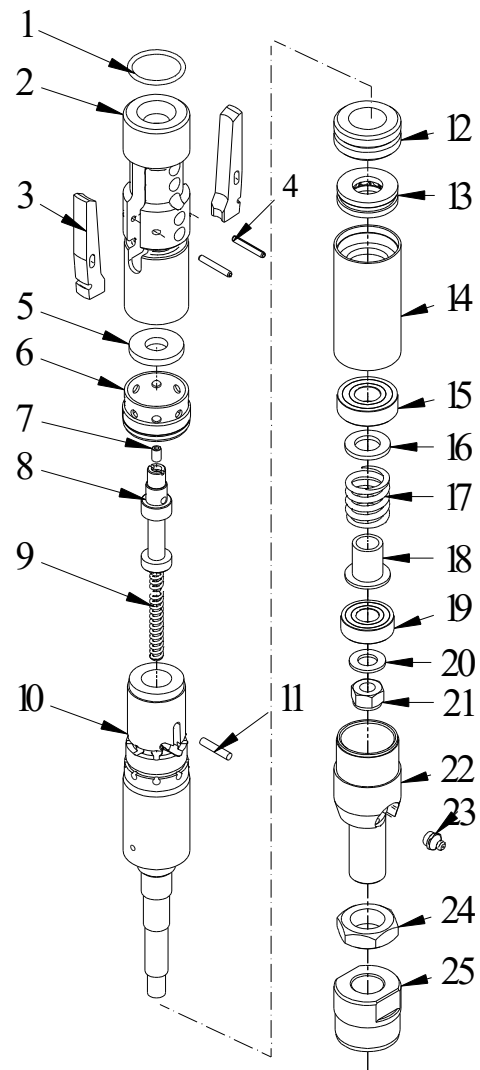

# Kärnrörshuvud WL56

Nr.	Benämning	Art Nr.	Antal
	Kärnrörshuvud med ventil		
1	O-Ring	WL56078	1
2	Låshus	WL56076	1
3	Vipparm	HB0150	2
4	Rörstift	WL56079	2
5	Distansbricka	WL56075	1
6	Landningsring	WL56006	1
7	Stoppskruv	HB0266	1
8	Ventil	HB0014	1
9	Fjäder	WL56089	1
10	Ventilhus	WL56048	1
11	Cylindrisk Pinne	WL56081	1
12,1	Kärnstoppventil	WL56106	1
12,2	Distans	WL56056	1
13	Axialkullager	WL56082	1
14	Lagerhus övre	WL56074	1
15	Kullager	WL56083	1
16	Bricka	WL56087	1
17	Fjäder	WL56088	1
18	Distanshylsa	WL56077	1
19	Kullager	WL56084	1
20	Bricka	WL56085	1
21	Mutter	WL56086	1
22	Nedre lagerhus	WL56059	1
23	Smörjnippel	WL56058	1
24	Mutter	WL56060	1
25	Innerrörsanslutning	WL56042	1

Nr.	Benämning	Art Nr.	Antal
	Kärnrörshuvud med ventil	WL56107	
12,1	Kärnstoppventil	WL56106	1
	Kärnrörshuvud med distans	WL56092	
12,2	Distans	WL56056	1

Fjäder WL56089 består av		
9,1	Fjäder	WL56090
9,2	Nit	WL56091

# Kärnrör WL56

## Kärnrör Innre

Nr.	Benämning	Art nr.
10	Kärnrörshuvud	
11	Innerrör L=1500	WL56011
11	Innerrör L=3000	WL56002
12	Kärnfångarfjäder	WL56066
13	Kärnfångarhylsa SDC	WL56065