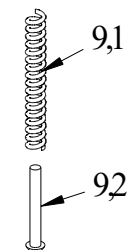

# Kärnrörshuvud WL56

Nr.	Benämning	Art Nr.	Antal
	Kärnrörshuvud med ventil		
1	O-Ring	WL56078	1
2	Låshus	WL56076	1
3	Vipparm	HB0150	2
4	Rörstift	WL56079	2
5	Distansbricka	WL56075	1
6	Landningsring	WL56006	1
7	Stoppskruv	HB0266	1
8	Ventil	HB0014	1
9	Fjäder	WL56089	1
10	Ventilhus	WL56048	1
11	Cylindrisk Pinne	WL56081	1
12,1	Kärnstoppventil	WL56106	1
12,2	Distans	WL56056	1
13	Axialkullager	WL56082	1
14	Lagerhus övre	WL56074	1
15	Kullager	WL56083	1
16	Bricka	WL56087	1
17	Fjäder	WL56088	1
18	Distanshylsa	WL56077	1
19	Kullager	WL56084	1
20	Bricka	WL56085	1
21	Mutter	WL56086	1
22	Nedre lagerhus	WL56059	1
23	Smörjnippel	WL56058	1
24	Mutter	WL56060	1
25	Innerrörsanslutning	WL56042	1

Nr.	Benämning	Art Nr.	Antal
	Kärnrörshuvud med ventil	WL56107	
12,1	Kärnstoppventil	WL56106	1
	Kärnrörshuvud med distans	WL56092	
12,2	Distans	WL56056	1

Fjäder WL56089 består av		
9,1	Fjäder	WL56090
9,2	Nit	WL56091

# Kärnrör WL56

Wire mm	Nr.	Benämning	Art Nr.	Antal
4,4 (1 1/64")	1	Skruv	WL56097	1
	2	Tätning	HB0110	1
	3	Distans	WL56098	1
4,8 (3/16")	1	Skruv		1
	2	Tätning		1
	3	Distans		1
6	1	Skruv		1
	2	Tätning		1
	3	Distans		1