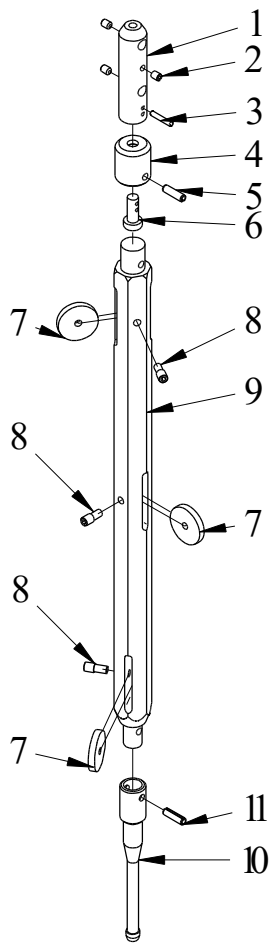

Fångare

Frifallande fångare

Nr.	Benämning	Art Nr.	Antal
	OS UB/WL56		
1	Wirefäste	WL56073	1
2	Stoppskruv	HB0026	3
3	Räffelpinne	HB0029	1
4	Lagerhus	WL56071	1
5	Rörstift	HB0025	2
6	Lageraxel	WL56072	1
7	Hjul	WL56018	3
8	Skruv	WL56043	3
9	Wiretyngd	WL00039	1
10	Fångspets	HB0022	1
11	Rörstift	HB0276	1