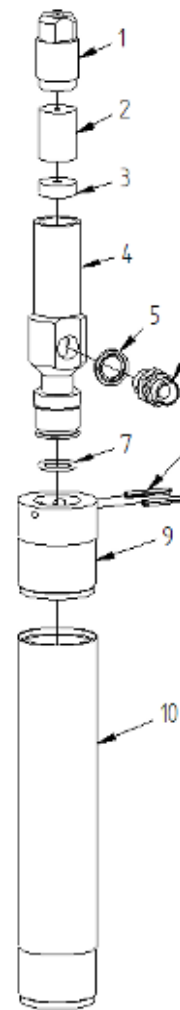

Tätningsex

Nr.	Benämning	Art Nr.	Antal
4	Tätningshus	WL56095	1
5	Bricka	WL56100	1
6	Adapter	WL56099	1
7	O-Ring	WL56101	1
8	Rörstift	HB0012	2
9	Övergång	WL56063	1
10	Smörjnippel	WL56102	1
11	Borrör	WL56010	1

Wire mm	Nr.	Benämning	Art Nr.	Antal
4,4 (1 1/64")	1	Skruv	WL56097	1
	2	Tätning	HB0110	1
	3	Distans	WL56098	1
4,8 (3/16")	1	Skruv		1
	2	Tätning		1
	3	Distans		1
6	1	Skruv		1
	2	Tätning		1
	3	Distans		1