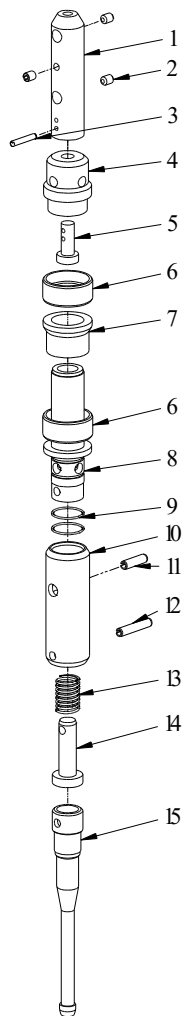

Pump-in fångare

Nr.	Benämning	Art Nr.	Antal
	PI OS UB/WL56		
1	Wirefäste	WL56073	1
2	Stoppskruv	HB0026	3
3	Räffelpinne	HB0029	1
4	Lagerhus	WL56072	1
5	Axel	WL56111	1
6	Tätningring	WL56015	2
7	Styrning	WL56112	1
8	Ventilhus	WL56110	1
9	O-Ring	HB0274	2
10	Tätningshus	WL56113	1
11	Rörstift	HB0025	1
12	Rörstift	HB0276	1
13	Fjäder	HB0277	1
14	Axel	HB0297	1
15	Fångspets	HB0022	1