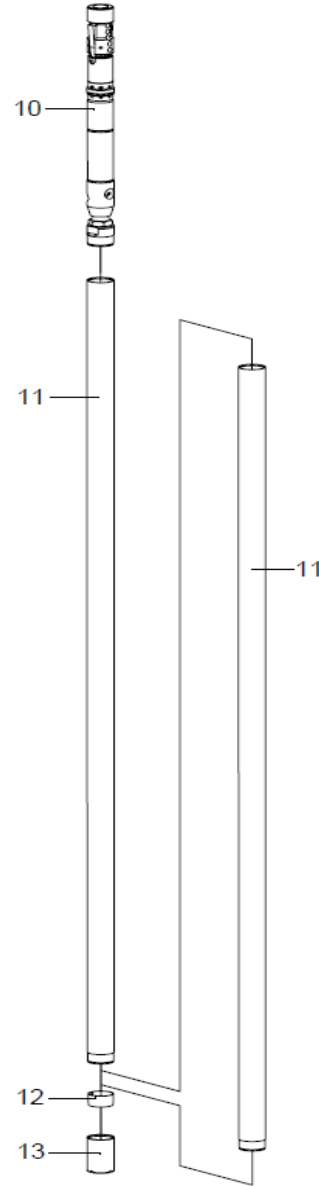

# Kärnrörshuvud WL56

Nr.	Benämning	Art Nr.	Antal
	Kärnrörshuvud med ventil		
1	O-Ring	WL56078	1
2	Låshus	WL56076	1
3	Vipparm	HB0150	2
4	Rörstift	WL56079	2
5	Distansbricka	WL56075	1
6	Landningsring	WL56006	1
7	Stoppskruv	HB0266	1
8	Ventil	HB0014	1
9	Fjäder	WL56089	1
10	Ventilhus	WL56048	1
11	Cylindrisk Pinne	WL56081	1
12,1	Kärnstoppventil	WL56106	1
12,2	Distans	WL56056	1
13	Axialkullager	WL56082	1
14	Lagerhus övre	WL56074	1
15	Kullager	WL56083	1
16	Bricka	WL56087	1
17	Fjäder	WL56088	1
18	Distanshylsa	WL56077	1
19	Kullager	WL56084	1
20	Bricka	WL56085	1
21	Mutter	WL56086	1
22	Nedre lagerhus	WL56059	1
23	Smörjnippel	WL56058	1
24	Mutter	WL56060	1
25	Innerrörsanslutning	WL56042	1

Nr.	Benämning	Art Nr.	Antal
	Kärnrörshuvud med ventil	WL56107	
12,1	Kärnstoppventil	WL56106	1
	Kärnrörshuvud med distans	WL56092	
12,2	Distans	WL56056	1

Fjäder WL56089 består av		
9,1	Fjäder	WL56090
9,2	Nit	WL56091

# Kärnrör WL56

## Kärnrör Ytter

Nr.	Benämning	Art nr.
1	Borrörsanslutning	WL56003
2	Låsring	WL56040
3	Låshus	WL56014
4	Landningsring ytter	WL56007
5	Ytterrör L=1500	WL56012
5	Ytterrör L=3000	WL56001
6	Mellankoppling	
7	Förlängningsrör	
8	Kaliberring	
9	Borrkrona	