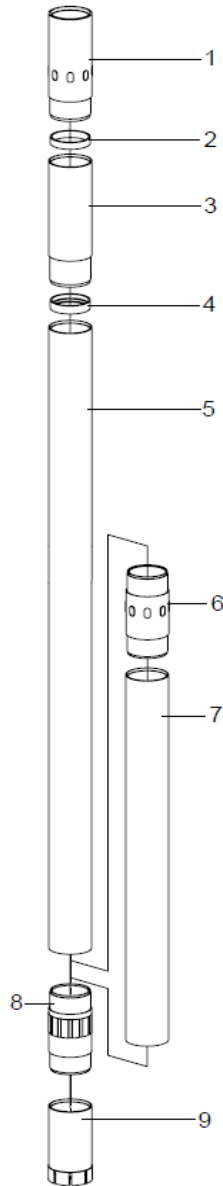

# Kärnrörshuvud WL56

Nr.	Benämning	Art Nr.	Antal
	Kärnrörshuvud med ventil		
1	O-Ring	WL56078	1
2	Låshus	WL56076	1
3	Vipparm	HB0150	2
4	Rörstift	WL56079	2
5	Distansbricka	WL56075	1
6	Landningsring	WL56006	1
7	Stoppskruv	HB0266	1
8	Ventil	HB0014	1
9	Fjäder	WL56089	1
10	Ventilhus	WL56048	1
11	Cylindrisk Pinne	WL56081	1
12,1	Kärnstoppventil	WL56106	1
12,2	Distans	WL56056	1
13	Axialkullager	WL56082	1
14	Lagerhus övre	WL56074	1
15	Kullager	WL56083	1
16	Bricka	WL56087	1
17	Fjäder	WL56088	1
18	Distanshylsa	WL56077	1
19	Kullager	WL56084	1
20	Bricka	WL56085	1
21	Mutter	WL56086	1
22	Nedre lagerhus	WL56059	1
23	Smörjnippel	WL56058	1
24	Mutter	WL56060	1
25	Innerrörsanslutning	WL56042	1

Nr.	Benämning	Art Nr.	Antal
	Kärnrörshuvud med ventil	WL56107	
12,1	Kärnstoppventil	WL56106	1
	Kärnrörshuvud med distans	WL56092	
12,2	Distans	WL56056	1

Fjäder WL56089 består av		
9,1	Fjäder	WL56090
9,2	Nit	WL56091

# Kärnrör WL56

## Kärnrör Ytter

Nr.	Benämning	Art nr.
1	Borrörsanslutning	WL56003
2	Låsring	WL56040
3	Låshus	WL56014
4	Landningsring ytter	WL56007
5	Ytterrör L=1500	WL56012
5	Ytterrör L=3000	WL56001
6	Mellankoppling	
7	Förlängningsrör	
8	Kaliberring	
9	Borrkrona	